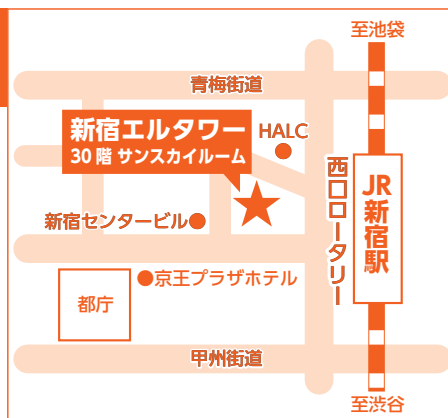

## 東京会場

### 新宿エルタワー 30階

東京都新宿区西新宿1-6-1

【アクセス】[JR・東京メトロ・都営地下鉄・京王線・小田急線  
新宿駅西口より徒歩約3分]

- 教職員が、入学相談に応じます。
- 会場には各大学のブースとともにパンフレットコーナーを設置。私立大学通信教育協会に加盟する大学・大学院・短期大学の資料が入手できます。

### 東京会場

1/27...参加校49校  
2/25...参加校46校

大学29校 / 大学院12校 / 短期大学 8校  
大学29校 / 大学院10校 / 短期大学 7校

参加申込  
不要

入場無料

入退場  
自由

法政大学  
慶應義塾大学  
中央大学  
日本女子大学・大学院  
日本大学  
玉川大学  
佛教大学・大学院  
近畿大学・短期大学部  
明星大学・大学院  
大阪学院大学<sup>※1</sup>  
創価大学<sup>※2</sup>  
産業能率大学・自由が丘産能短期大学